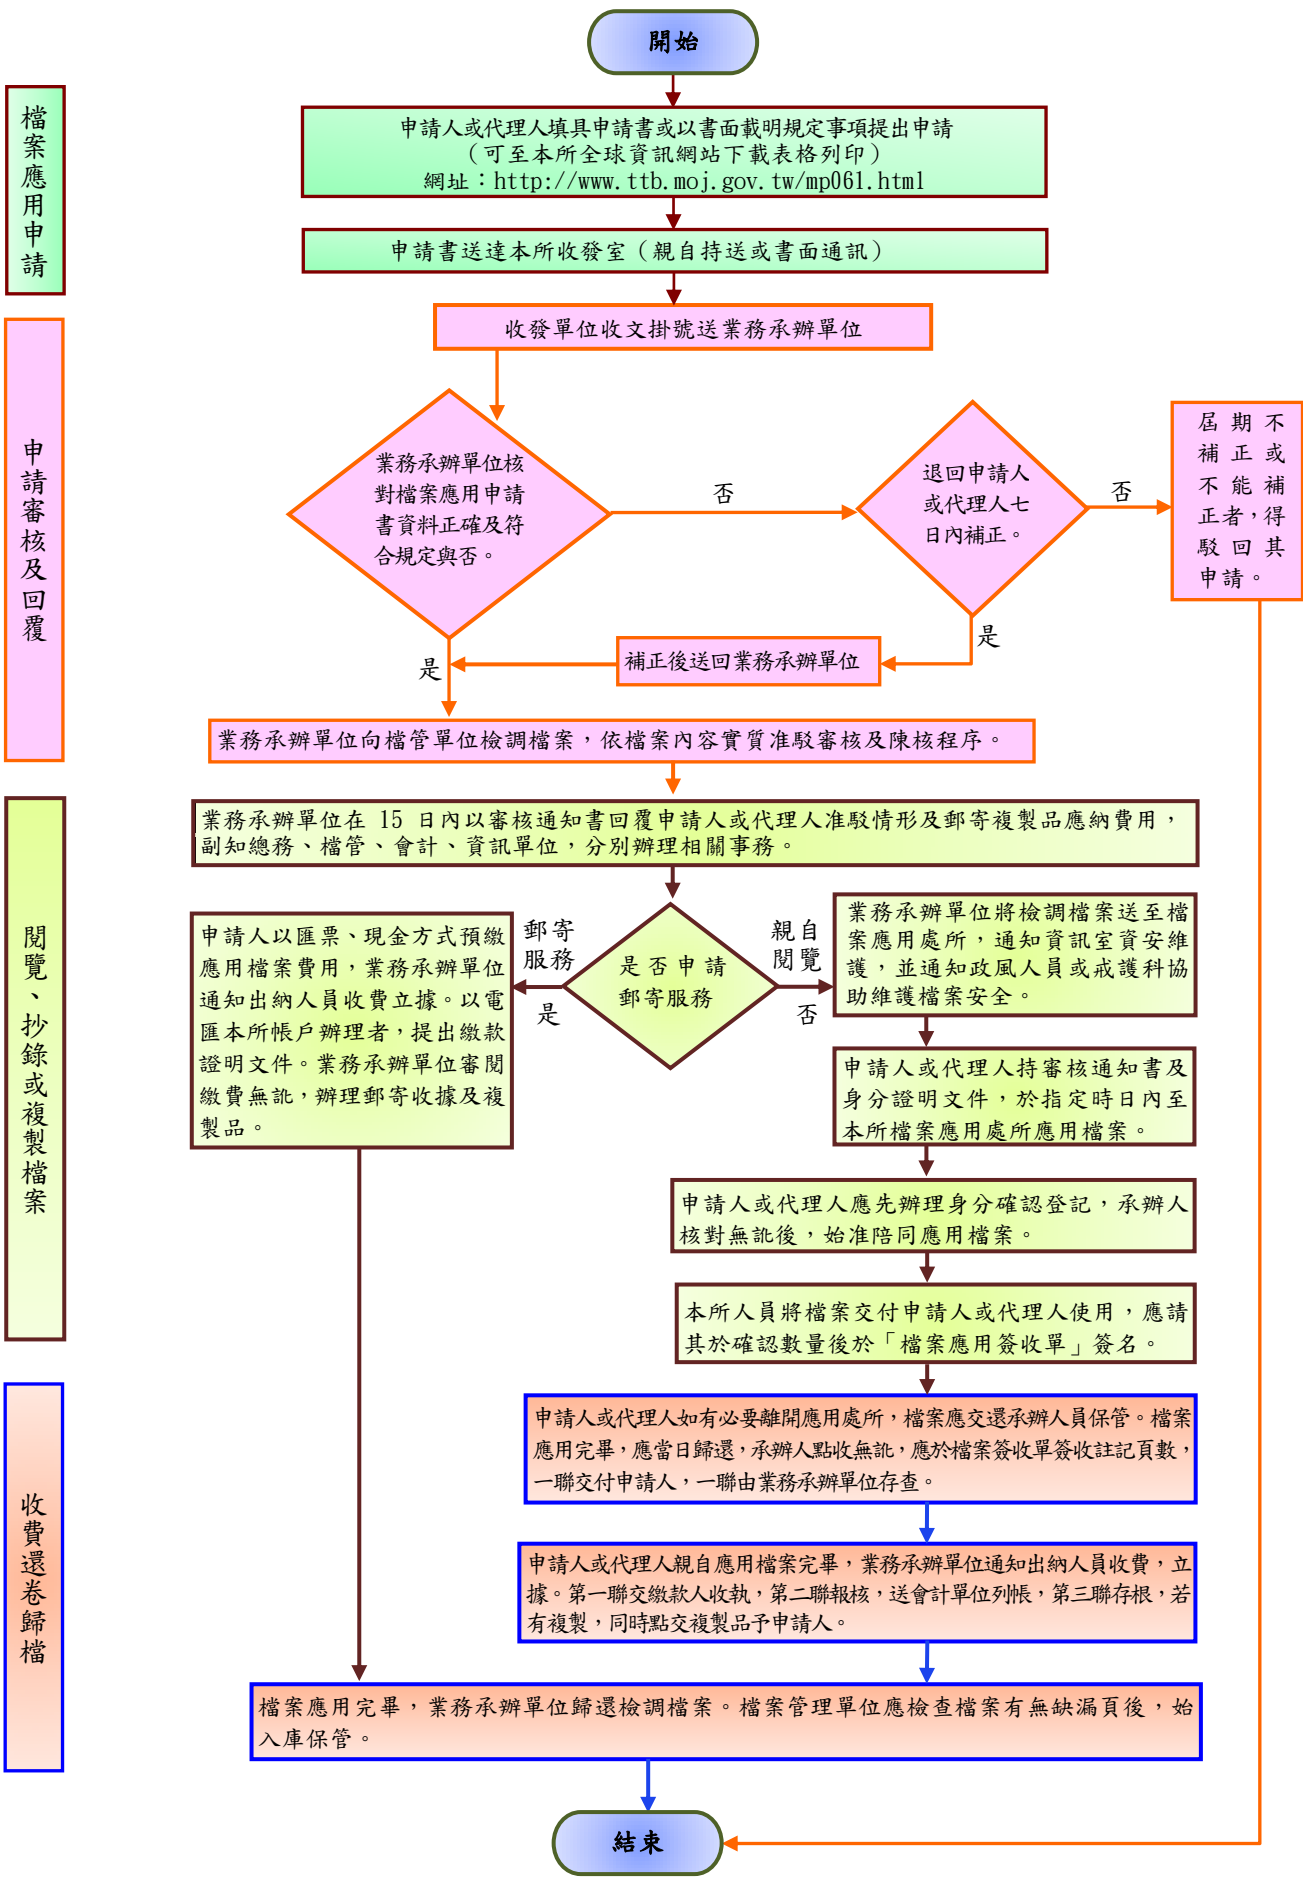

# 法務部矯正署臺東戒治所受理民眾申請檔案應用流程圖

檔案應用申請

申請審核及回覆

閱覽、抄錄或複製檔案

收費還卷歸檔